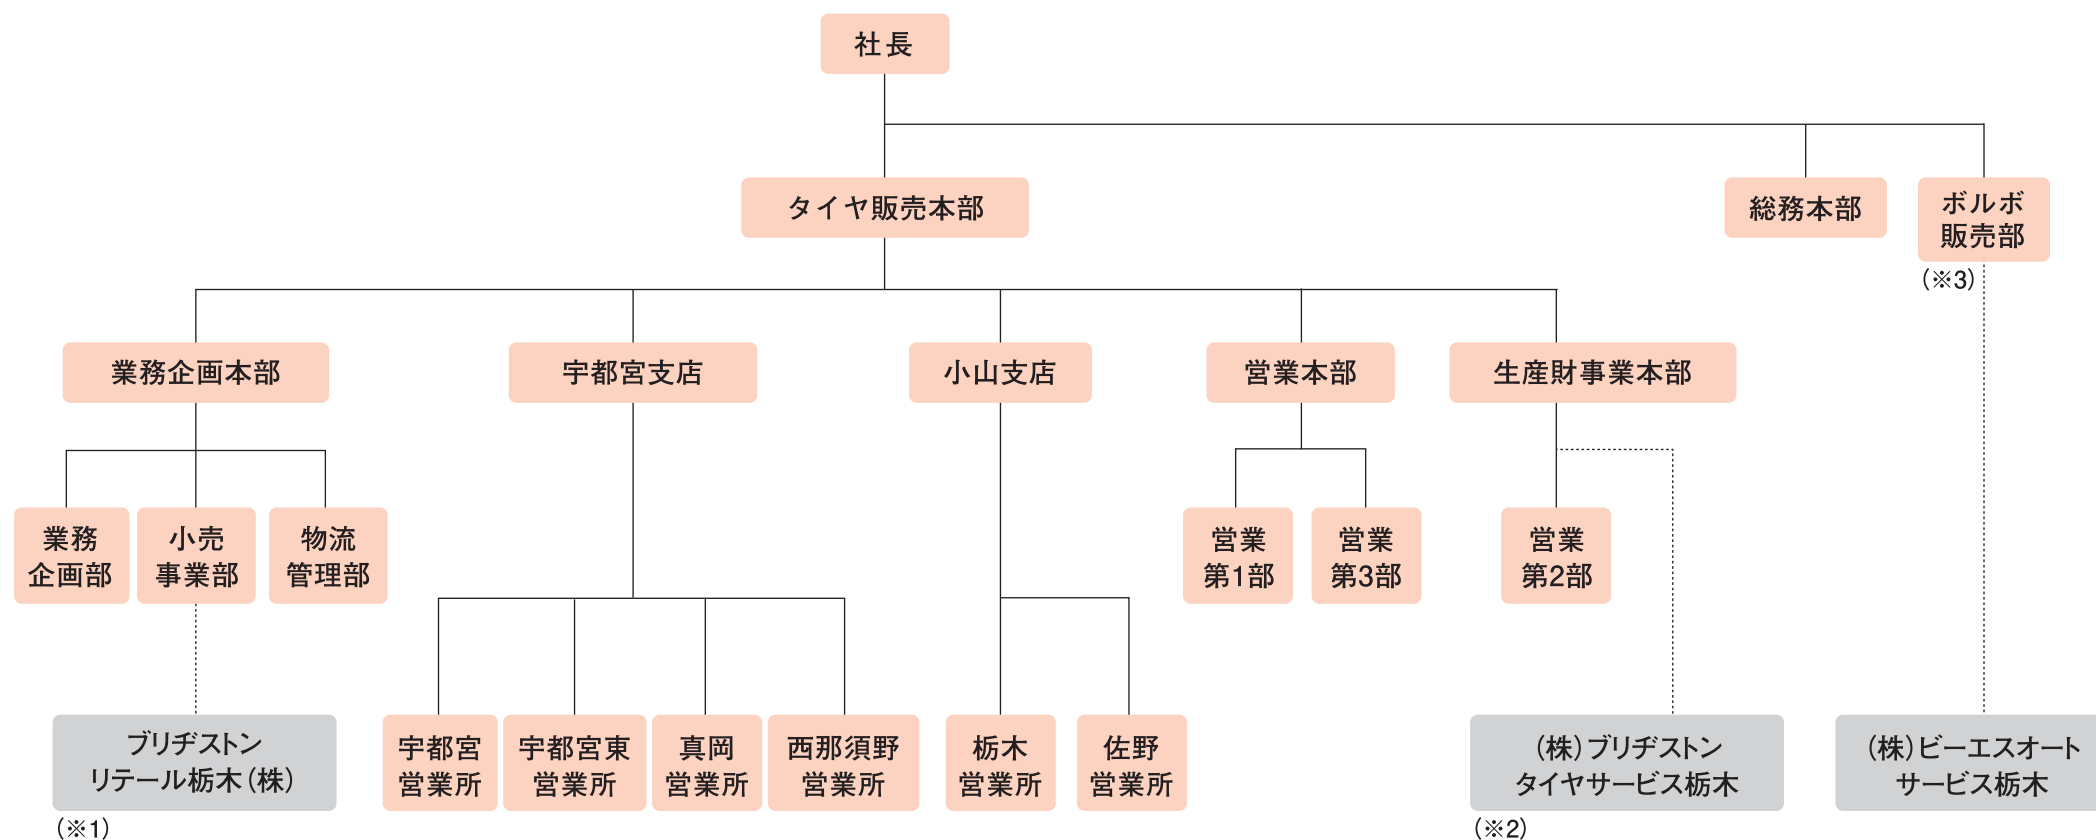

組織図

関連会社

(※1) タイヤ館 直営5店舗 他4店舗展開 (※2) 大型車両(トラック)主体に営業 (※3) メンテナンス等は関連会社:(株)ビーエスオートサービス栃木